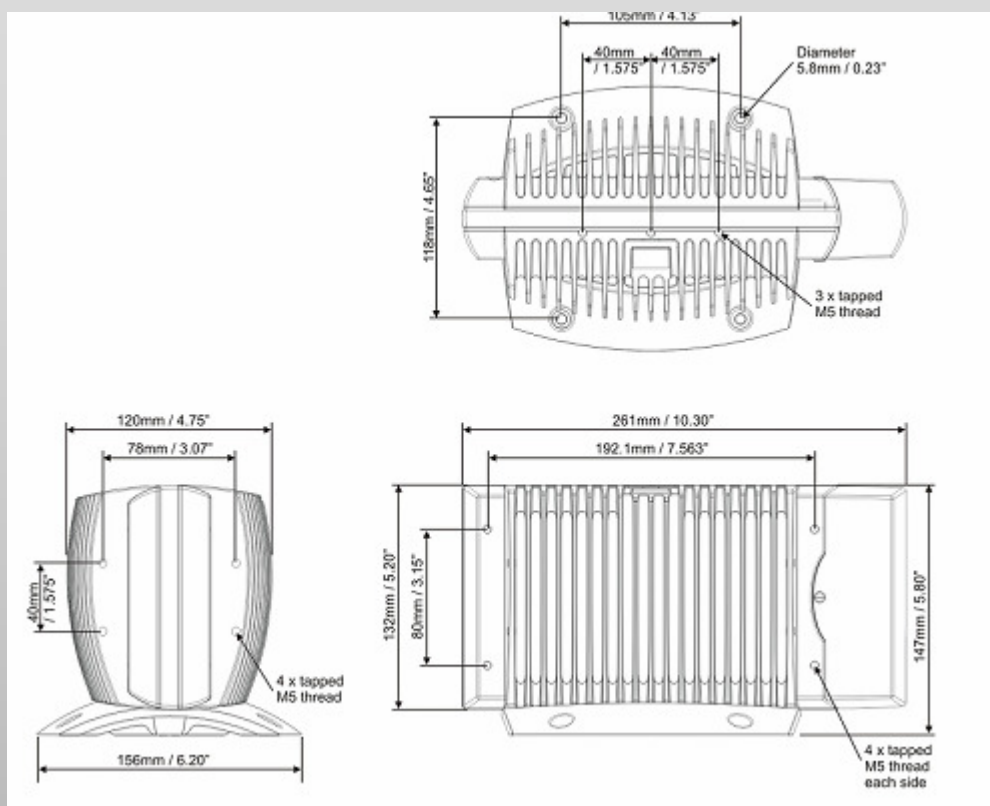

Napájecí napětí	24 VAC/DC,+/-10%
Upevnění	Vertikální, do vzdálenosti 3 m od kamery
Možnosti nastavení	4 násobné přiblížení, pohybová detekce a sledování, vyznačení data a času
Ovládací jazyk	čeština, angličtina
přehrávání	přehrávání vpřed, přetáčení vzad, krokování
Vstup	IP připojení ke kameře
Velikost záběru	200 kB v průměru ( kompresní poměr )
Vyhledávací funkce	podle času, data a události
Kapacita nahrávání	až několik týdnů, v zákl.režimu až několik měsíců, v závislosti na světelných podmínkách
Rychlost nahrávání	1, 2, 4, snímky / vteřinu
Vzdálená konfigurace	Prostřednictvím LAN ( 10/100Base – T)
Nahrávací módy	Souvislý, programovatelný, současné nahrávání a přehrávání
Časová synchronizace	Synchronizuje s kamerou
Zabezpečení	Chráněno heslem, zamykání událostí ( ochrana proti vymazání událostí)
Alarmové výstupy	1 programovatelný NO/NC ( přes kameru )
Alarmové vstupy	4 programovatelné NO/NC ( přes kameru )
Sériové rozhraní	RS – 485 ( Pelco-D) prostřednictvím kamery

Zařízení dodává společnost

**ARYKA IN-WEST a.s.**

Na Harfě 1

190 00 Praha 9

tel: 284 818 601

www.aryka.cz

Nahrávání události po ukončení poplachu	30 vteřin
Nahrávání události před vznikem poplachu	30 vteřin
Kapacita hard disku	Do 400 GB EIDE HDD
Rozlišení	3 M Pixely a 4 snímky za vteřinu
Vzdálený software	Pro vzdálenou administraci a vyhledávání
Video standard	PAL / NTSC
Denní / noční přepínání	Automatické, řízené kamerou
Provozní teplota	5°C ~ + 40 °C
Příkon	30 wattů
hmotnost	3,5 kg
Kamerové vstupy	1 x 360 ° kamera na jeden rekordér
Provedení	Kov s plastovým krytem
Certifikace	CE, EMC/FCC ,třída A